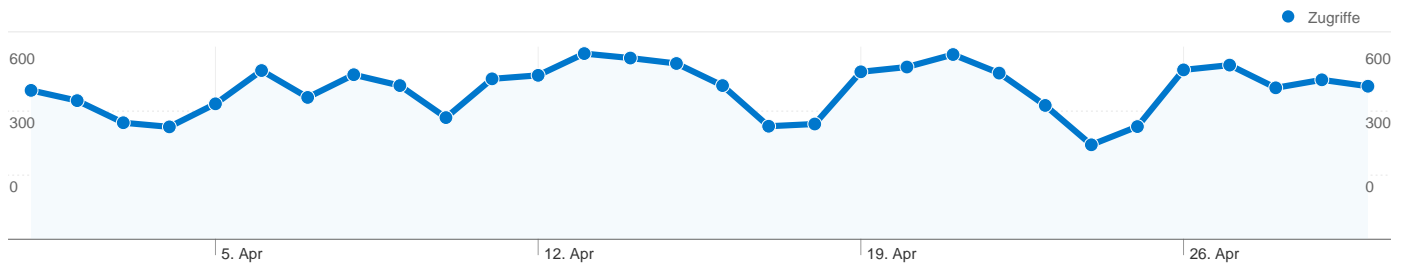

Überblick über die Zugriffsquellen

Vergleichen mit: Website

Alle Zugriffsquellen haben insgesamt 14.025 Zugriffe vermittelt.

6,63 % Direkte Zugriffe

16,27 % Verweisende Websites

77,10 % Suchmaschinen

- **Suchmaschinen**
  10.813,00 (77,10 %)
- **Verweisende Websites**
  2.282,00 (16,27 %)
- **Direkte Zugriffe**
  930,00 (6,63 %)

Häufigste Zugriffsquellen

Quellen	Zugriffe	% Zugriffe	Keywords	Zugriffe	% Zugriffe
google (organic)	10.185	72,62 %	hamm wiki	136	1,26 %
(direct) ((none))	930	6,63 %	westend hamm	124	1,15 %
wa.de (referral)	436	3,11 %	hammer summer 2010	102	0,94 %
de.wikipedia.org (referral)	351	2,50 %	lemmi markt	92	0,85 %
search (organic)	351	2,50 %	hamcom	89	0,82 %