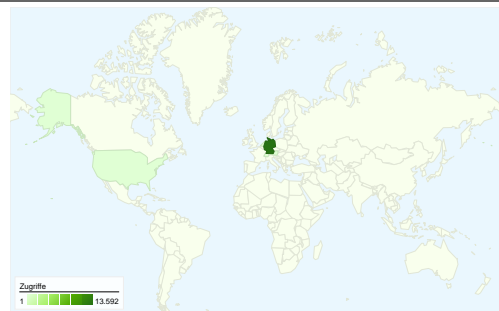

Website-Nutzung

14.025 Zugriffe

55,86 % Absprungrate

49.659 Seitenzugriffe

00:02:43 Durchschn. Besuchszeit auf der Website

3,54 Seiten/Zugriff

72,87 % % neue Zugriffe

Besucherübersicht

Besucher
11.563

Karten-Overlay

Überblick über die Zugriffsquellen

- **Suchmaschinen**
10.813,00 (77,10 %)
- **Verweisende Websites**
2.282,00 (16,27 %)
- **Direkte Zugriffe**
930,00 (6,63 %)

Übersicht über die Seiteninhalte

14.025 Zugriffe über 46 Länder/Gebiete.

Website-Nutzung

Zugriffe 14.025 % der Website insgesamt: 100,00 %		Seiten/Zugriff 3,54 Website-Durchschnitt: 3,54 (0,00 %)		Durchschn. Besuchszeit auf der Website 00:02:43 Website-Durchschnitt: 00:02:43 (0,00 %)		% neue Zugriffe 72,90 % Website-Durchschnitt: 72,87 % (0,04 %)		Absprungrate 55,86 % Website-Durchschnitt: 55,86 % (0,00 %)	
Land/Gebiet	Zugriffe	Seiten/Zugriff	Durchschn. Besuchszeit auf der Website	% neue Zugriffe	Absprungrate				
Germany	13.592	3,56	00:02:46	72,32 %	55,60 %				
Austria	58	4,10	00:02:05	89,66 %	58,62 %				
Netherlands	57	3,95	00:01:45	91,23 %	50,88 %				
Switzerland	48	2,92	00:00:39	100,00 %	72,92 %				
United States	32	1,75	00:00:13	93,75 %	81,25 %				
Ireland	31	1,06	> 00:00:00	100,00 %	96,77 %				
France	22	1,64	00:00:15	95,45 %	77,27 %				
Iceland	21	5,71	00:02:34	95,24 %	4,76 %				
Poland	19	2,47	00:02:09	100,00 %	73,68 %				
United Kingdom	18	1,61	00:00:52	100,00 %	66,67 %				

1 - 10 von 46

Die Seiten auf dieser Website wurden insgesamt 49.659 Mal angezeigt.

 49.659 Seitenzugriffe

 36.451 Eindeutige Zugriffe

 55,86 % Absprungrate

Top-Webseiten

Seiten	Seitenzugriffe	% Seitenzugriffe
/wiki/Hauptseite	3.500	7,05 %
/wiki/Spezial:Letzte_Änderungen	628	1,26 %
/wiki/Gut_Kump	611	1,23 %
/wiki/Spezial:Alle_Seiten	609	1,23 %
/wiki/Westfälischer_Anzeiger	474	0,95 %