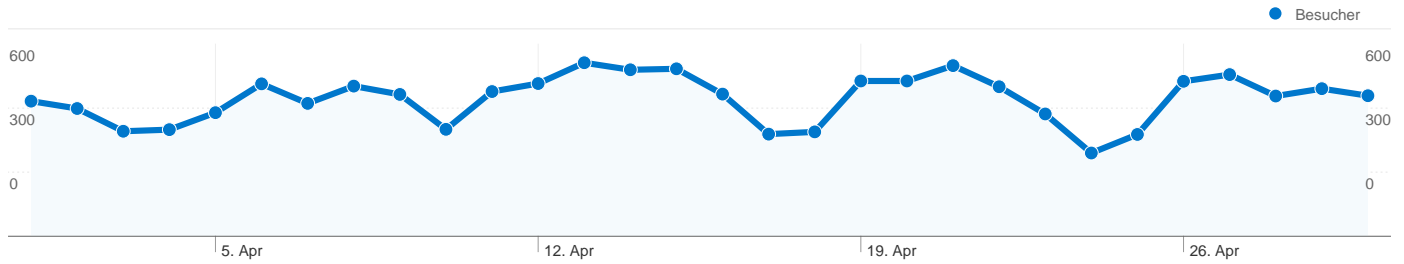

Website-Nutzung

14.025 Zugriffe

55,86 % Absprungrate

49.659 Seitenzugriffe

00:02:43 Durchschn. Besuchszeit auf der Website

3,54 Seiten/Zugriff

72,87 % % neue Zugriffe

Besucherübersicht

Seiten	Seitenzugriffe	% Seitenzugriffe
/wiki/Hauptseite	3.500	7,05 %
/wiki/Spezial:Letzte_Änderung	628	1,26 %
/wiki/Gut_Kump	611	1,23 %
/wiki/Spezial:Alle_Seiten	609	1,23 %
/wiki/Westfälischer_Anzeiger	474	0,95 %

11.563 Personen besuchten diese Website

14.025 Besuche

11.563 Absolut eindeutige Besucher

49.659 Seitenzugriffe

3,54 Durchschnittliche Anzahl an Seitenzugriffen

00:02:43 Besuchszeit auf der Website

55,86 % Absprungrate

1 - 10 von 46

Die Seiten auf dieser Website wurden insgesamt 49.659 Mal angezeigt.

 49.659 Seitenzugriffe

 36.451 Eindeutige Zugriffe

 55,86 % Absprungrate

Top-Webseiten

Seiten	Seitenzugriffe	% Seitenzugriffe
/wiki/Hauptseite	3.500	7,05 %
/wiki/Spezial:Letzte_Änderungen	628	1,26 %
/wiki/Gut_Kump	611	1,23 %
/wiki/Spezial:Alle_Seiten	609	1,23 %
/wiki/Westfälischer_Anzeiger	474	0,95 %