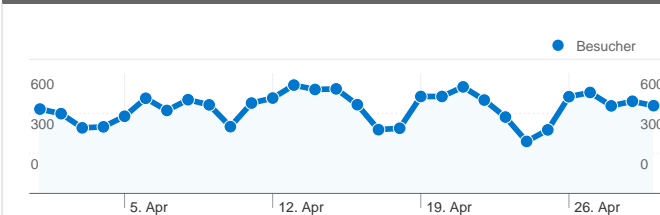

Website-Nutzung

14.025 Zugriffe

55,86 % Absprungrate

49.659 Seitenzugriffe

00:02:43 Durchschn. Besuchszeit auf der Website

3,54 Seiten/Zugriff

72,87 % % neue Zugriffe

Besucherübersicht

11.563 Personen besuchten diese Website

14.025 Besuche

11.563 Absolut eindeutige Besucher

49.659 Seitenzugriffe

3,54 Durchschnittliche Anzahl an Seitenzugriffen

00:02:43 Besuchszeit auf der Website

55,86 % Absprungrate

14.025 Zugriffe über 46 Länder/Gebiete.

Website-Nutzung

Zugriffe 14.025 % der Website insgesamt: 100,00 %		Seiten/Zugriff 3,54 Website-Durchschnitt: 3,54 (0,00 %)		Durchschn. Besuchszeit auf der Website 00:02:43 Website-Durchschnitt: 00:02:43 (0,00 %)		% neue Zugriffe 72,90 % Website-Durchschnitt: 72,87 % (0,04 %)		Absprungrate 55,86 % Website-Durchschnitt: 55,86 % (0,00 %)	
Land/Gebiet	Zugriffe	Seiten/Zugriff	Durchschn. Besuchszeit auf der Website	% neue Zugriffe	Absprungrate				
Germany	13.592	3,56	00:02:46	72,32 %	55,60 %				
Austria	58	4,10	00:02:05	89,66 %	58,62 %				
Netherlands	57	3,95	00:01:45	91,23 %	50,88 %				
Switzerland	48	2,92	00:00:39	100,00 %	72,92 %				
United States	32	1,75	00:00:13	93,75 %	81,25 %				
Ireland	31	1,06	> 00:00:00	100,00 %	96,77 %				
France	22	1,64	00:00:15	95,45 %	77,27 %				
Iceland	21	5,71	00:02:34	95,24 %	4,76 %				
Poland	19	2,47	00:02:09	100,00 %	73,68 %				
United Kingdom	18	1,61	00:00:52	100,00 %	66,67 %				

1 - 10 von 46

Die Seiten auf dieser Website wurden insgesamt 49.659 Mal angezeigt.

 49.659 Seitenzugriffe

 36.451 Eindeutige Zugriffe

 55,86 % Absprungrate

Top-Webseiten

Seiten	Seitenzugriffe	% Seitenzugriffe
/wiki/Hauptseite	3.500	7,05 %
/wiki/Spezial:Letzte_Änderungen	628	1,26 %
/wiki/Gut_Kump	611	1,23 %
/wiki/Spezial:Alle_Seiten	609	1,23 %
/wiki/Westfälischer_Anzeiger	474	0,95 %