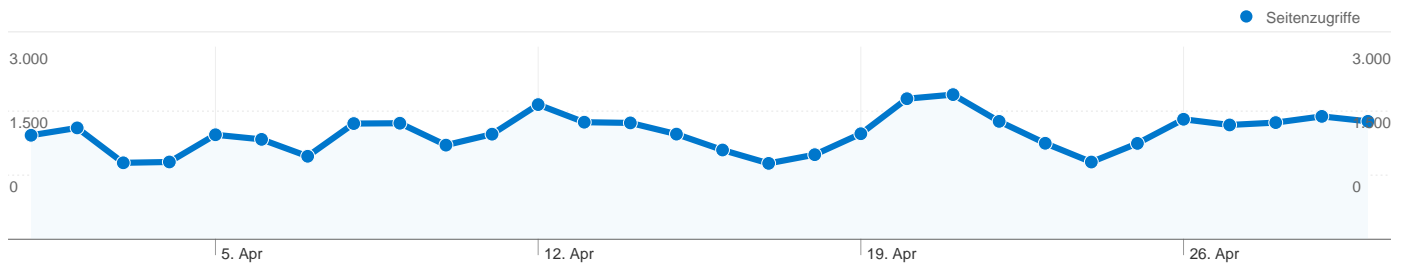

11.563 Personen besuchten diese Website

14.025 Besuche

11.563 Absolut eindeutige Besucher

49.659 Seitenzugriffe

3,54 Durchschnittliche Anzahl an Seitenzugriffen

00:02:43 Besuchszeit auf der Website

55,86 % Absprungrate

Häufigste Zugriffsquellen

Quellen	Zugriffe	% Zugriffe	Keywords	Zugriffe	% Zugriffe
google (organic)	10.185	72,62 %	hamm wiki	136	1,26 %
(direct) ((none))	930	6,63 %	westend hamm	124	1,15 %
wa.de (referral)	436	3,11 %	hammer summer 2010	102	0,94 %
de.wikipedia.org (referral)	351	2,50 %	lemmi markt	92	0,85 %
search (organic)	351	2,50 %	hamcom	89	0,82 %

14.025 Zugriffe über 46 Länder/Gebiete.

Website-Nutzung

Zugriffe 14.025 % der Website insgesamt: 100,00 %		Seiten/Zugriff 3,54 Website-Durchschnitt: 3,54 (0,00 %)		Durchschn. Besuchszeit auf der Website 00:02:43 Website-Durchschnitt: 00:02:43 (0,00 %)		% neue Zugriffe 72,90 % Website-Durchschnitt: 72,87 % (0,04 %)		Absprungrate 55,86 % Website-Durchschnitt: 55,86 % (0,00 %)	
Land/Gebiet	Zugriffe	Seiten/Zugriff	Durchschn. Besuchszeit auf der Website	% neue Zugriffe	Absprungrate				
Germany	13.592	3,56	00:02:46	72,32 %	55,60 %				
Austria	58	4,10	00:02:05	89,66 %	58,62 %				
Netherlands	57	3,95	00:01:45	91,23 %	50,88 %				
Switzerland	48	2,92	00:00:39	100,00 %	72,92 %				
United States	32	1,75	00:00:13	93,75 %	81,25 %				
Ireland	31	1,06	> 00:00:00	100,00 %	96,77 %				
France	22	1,64	00:00:15	95,45 %	77,27 %				
Iceland	21	5,71	00:02:34	95,24 %	4,76 %				
Poland	19	2,47	00:02:09	100,00 %	73,68 %				
United Kingdom	18	1,61	00:00:52	100,00 %	66,67 %				

1 - 10 von 46

Die Seiten auf dieser Website wurden insgesamt 49.659 Mal angezeigt.

 49.659 Seitenzugriffe

 36.451 Eindeutige Zugriffe

 55,86 % Absprungrate

Top-Webseiten

Seiten	Seitenzugriffe	% Seitenzugriffe
/wiki/Hauptseite	3.500	7,05 %
/wiki/Spezial:Letzte_Änderungen	628	1,26 %
/wiki/Gut_Kump	611	1,23 %
/wiki/Spezial:Alle_Seiten	609	1,23 %
/wiki/Westfälischer_Anzeiger	474	0,95 %