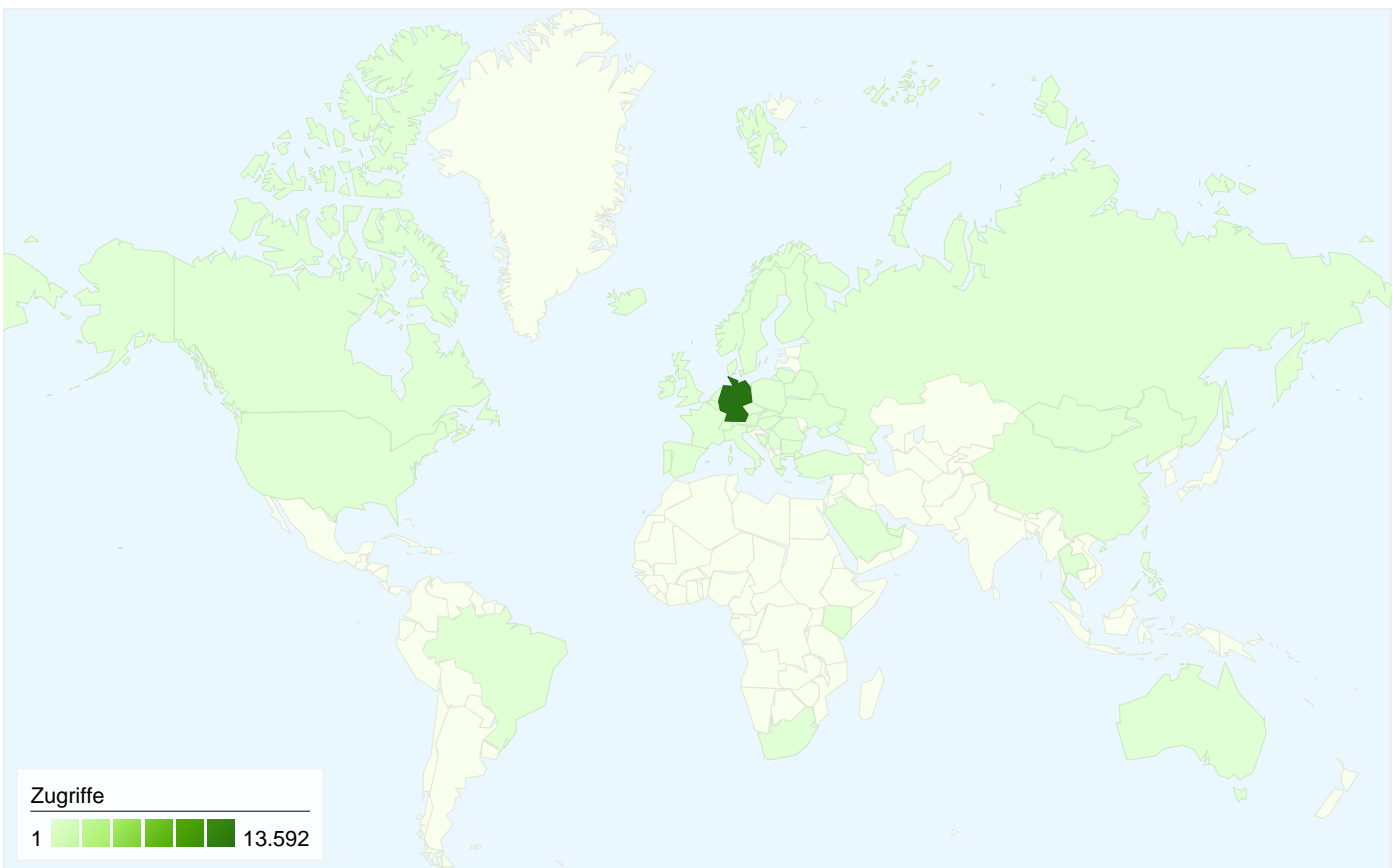

Besucher
11.563

Karten-Overlay

Überblick über die Zugriffsquellen

- **Suchmaschinen**
10.813,00 (77,10 %)
- **Verweisende Websites**
2.282,00 (16,27 %)
- **Direkte Zugriffe**
930,00 (6,63 %)

Übersicht über die Seiteninhalte

11.563 Personen besuchten diese Website

14.025 Besuche

11.563 Absolut eindeutige Besucher

49.659 Seitenzugriffe

3,54 Durchschnittliche Anzahl an Seitenzugriffen

00:02:43 Besuchszeit auf der Website

55,86 % Absprungrate

Überblick über die Zugriffsquellen

Vergleichen mit: Website

Alle Zugriffsquellen haben insgesamt 14.025 Zugriffe vermittelt.

6,63 % Direkte Zugriffe

16,27 % Verweisende Websites

77,10 % Suchmaschinen

- **Suchmaschinen**
10.813,00 (77,10 %)
- **Verweisende Websites**
2.282,00 (16,27 %)
- **Direkte Zugriffe**
930,00 (6,63 %)

14.025 Zugriffe über 46 Länder/Gebiete.

Website-Nutzung

Zugriffe 14.025 % der Website insgesamt: 100,00 %		Seiten/Zugriff 3,54 Website-Durchschnitt: 3,54 (0,00 %)		Durchschn. Besuchszeit auf der Website 00:02:43 Website-Durchschnitt: 00:02:43 (0,00 %)		% neue Zugriffe 72,90 % Website-Durchschnitt: 72,87 % (0,04 %)		Absprungrate 55,86 % Website-Durchschnitt: 55,86 % (0,00 %)	
Land/Gebiet	Zugriffe	Seiten/Zugriff	Durchschn. Besuchszeit auf der Website	% neue Zugriffe	Absprungrate				
Germany	13.592	3,56	00:02:46	72,32 %	55,60 %				
Austria	58	4,10	00:02:05	89,66 %	58,62 %				
Netherlands	57	3,95	00:01:45	91,23 %	50,88 %				
Switzerland	48	2,92	00:00:39	100,00 %	72,92 %				
United States	32	1,75	00:00:13	93,75 %	81,25 %				
Ireland	31	1,06	> 00:00:00	100,00 %	96,77 %				
France	22	1,64	00:00:15	95,45 %	77,27 %				
Iceland	21	5,71	00:02:34	95,24 %	4,76 %				
Poland	19	2,47	00:02:09	100,00 %	73,68 %				
United Kingdom	18	1,61	00:00:52	100,00 %	66,67 %				